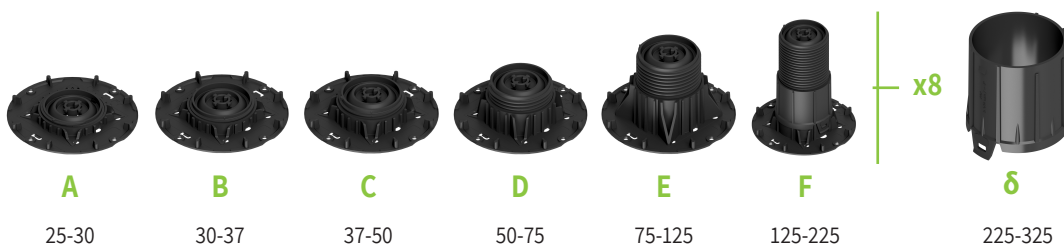

## אריחים וריצוף | TILE & DECKING

Specific headpieces for tile flooring (stone and ceramic) & decking (wood and synthetic material)

(יחידות חיפוי ספציפיות עבור ריצוף אריחים (אבן וקרמיקה) ודק (עץ וחומר סינטטי))

### טווח מידות RANGE

תומכות מתכווננות בגבהים 10-1,025 מ"מ Adjustable Supports with heights between 10 - 1,025 mm

תומכות קבועות בגבהים 3-15 מ"מ Fixed Supports from 3 to 15 mm